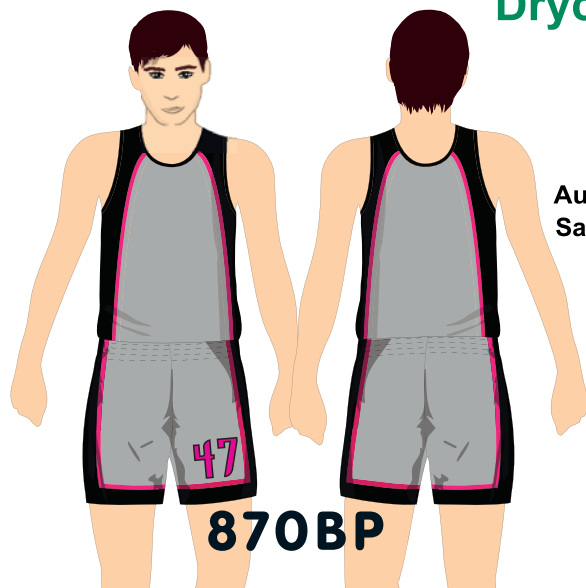

Short "B" court 1 N° inclus

870BP

Autre tissu : Dryclim 160gr
Sans numéro :

	hors TVA	
	+3,27 €	= + 3,96 € TTC
	- 2,00 €	= - 2,42 € TTC

première commande
ADULTES
de S à 5XL

	Hors TVA	TVA C.
1	70,83 € =	85,71 €
à partir de 2	47,23 € =	57,15 €
à partir de 3	37,47 € =	45,33 €
à partir de 4	33,73 € =	40,82 €
à partir de 6	28,50 € =	34,49 €
à partir de 10	24,33 € =	29,44 €
à partir de 24	21,60 € =	26,14 €
à partir de 50	20,37 € =	24,65 €
à partir de 100	19,61 € =	23,73 €
à partir de 200	18,87 € =	22,83 €

réassortiment
ADULTES
de S à 5XL

	Hors TVA	TVA C.
1	31,50 € =	38,12 €
à partir de 2	27,57 € =	33,36 €
à partir de 3	25,02 € =	30,28 €
à partir de 4	24,40 € =	29,52 €
à partir de 6	22,61 € =	27,36 €
à partir de 10	21,00 € =	25,41 €
à partir de 24	20,24 € =	24,49 €
à partir de 50	19,73 € =	23,87 €
à partir de 100	19,30 € =	23,35 €
à partir de 200	18,71 € =	22,64 €

Frais fixes inclus

Prix enfants sur demande info@cvb-textile.com