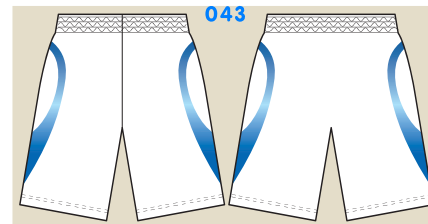

	hors TVA		TTC
Grand col :	+ 3,33 €	=	+ 5,03 € TTC
Poches côtés ouvertes :	+ 5,33 €	=	+ 6,45 € TTC

Frais fixes inclus

Prix enfants sur demande info@cvb-textile.com

OMNISPORT

OMNISPORT

OMNISPORT

OMNISPORT

OMNISPORT