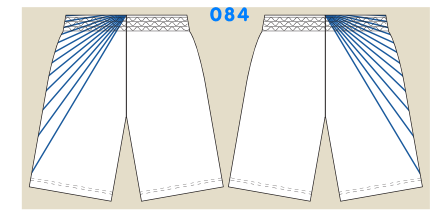

	hors TVA		TTC
Grand col :	+ 3,33 €	=	+ 5,03 € TTC
Poches côtés ouvertes :	+ 5,33 €	=	+ 6,45 € TTC

Frais fixes inclus

Prix enfants sur demande info@cvb-textile.com

OMNISPORT

OMNISPORT

OMNISPORT

OMNISPORT

OMNISPORT