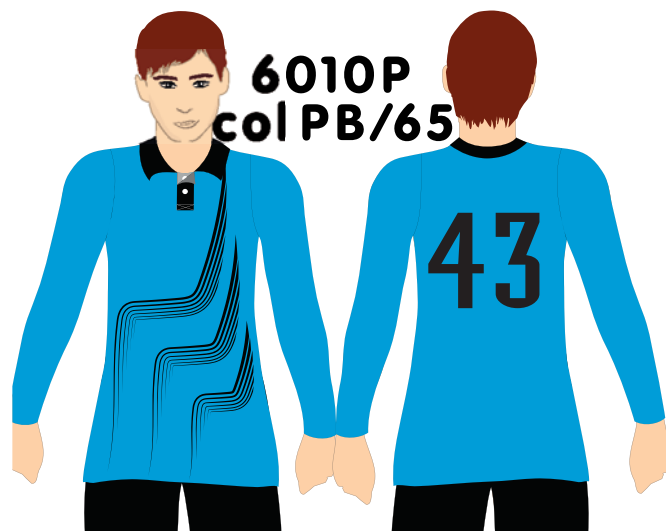

T-shirt longues manches, N° inclus

Dryclim 120gr PES (900) ou New Square 140gr (X00S)

6010P/55 col "PB"

première commande
ADULTES
de S à 5XL

	Hors TVA	TVA C.
1	98,38 € =	119,03 €
à partir de 2	74,78 € =	90,48 €
à partir de 3	64,12 € =	77,58 €
à partir de 4	60,38 € =	73,06 €
à partir de 6	54,26 € =	65,65 €
à partir de 10	49,20 € =	59,53 €
à partir de 24	46,17 € =	55,86 €
à partir de 50	44,64 € =	54,01 €
à partir de 100	43,58 € =	52,74 €
à partir de 200	42,39 € =	51,30 €

réassortiment
ADULTES
de S à 5XL

	Hors TVA	TVA C.
1	59,04 € =	71,44 €
à partir de 2	55,11 € =	66,68 €
à partir de 3	51,67 € =	62,52 €
à partir de 4	51,05 € =	61,77 €
à partir de 6	48,37 € =	58,53 €
à partir de 10	45,87 € =	55,50 €
à partir de 24	44,81 € =	54,22 €
à partir de 50	44,00 € =	53,24 €
à partir de 100	43,27 € =	52,36 €
à partir de 200	42,24 € =	51,11 €

hors TVA

Autre tissu : Dryclim 160gr +5,97 € = +7,22 € TTC

Frais fixes inclus

Prix enfants sur demande info@cvb-textile.com

6010P/67 col "T"

première commande
ADULTES
de S à 5XL

	Hors TVA	TVA C.
1	96,38 € =	116,61 €
à partir de 2	72,78 € =	88,06 €
à partir de 3	62,12 € =	75,16 €
à partir de 4	58,38 € =	70,64 €
à partir de 6	52,26 € =	63,23 €
à partir de 10	47,20 € =	57,11 €
à partir de 24	44,17 € =	53,44 €
à partir de 50	42,64 € =	51,59 €
à partir de 100	41,58 € =	50,32 €
à partir de 200	40,39 € =	48,88 €

réassortiment
ADULTES
de S à 5XL

	Hors TVA	TVA C.
1	57,04 € =	69,02 €
à partir de 2	53,11 € =	64,26 €
à partir de 3	49,67 € =	60,10 €
à partir de 4	49,05 € =	59,35 €
à partir de 6	46,37 € =	56,11 €
à partir de 10	43,87 € =	53,08 €
à partir de 24	42,81 € =	51,80 €
à partir de 50	42,00 € =	50,82 €
à partir de 100	41,27 € =	49,94 €
à partir de 200	40,24 € =	48,69 €