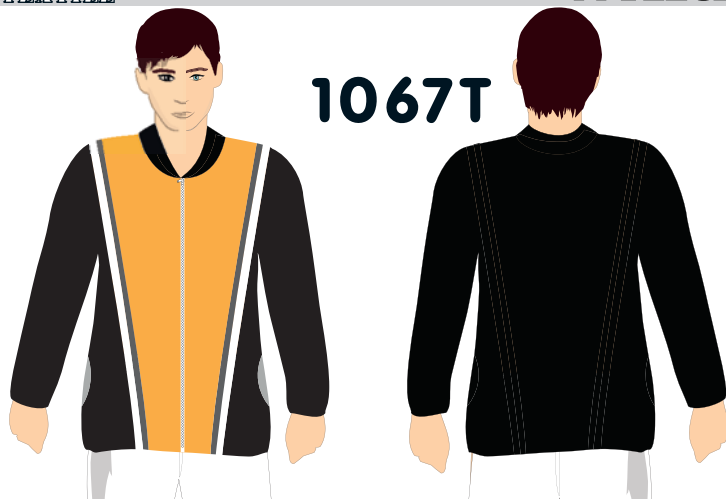

1067T

Veste 1067T, tissu teint et devants sublimés

Emerisé 190gr. PES E00

1068T