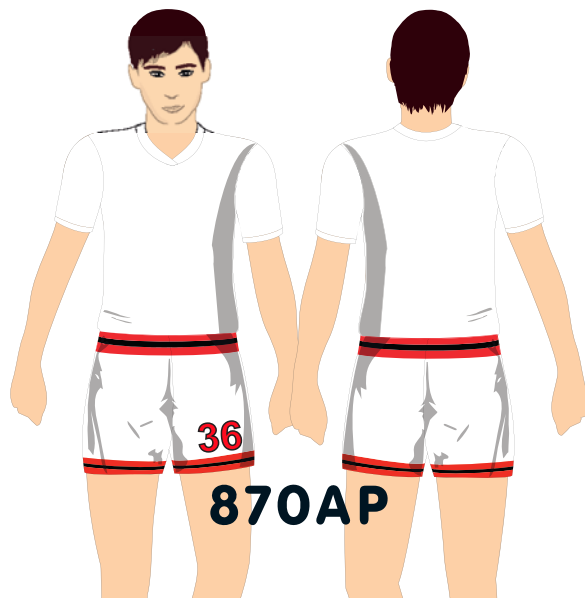

Short "A" - Plus court 1 N° inclus

870AP

première commande
ADULTES
de S à 5XL

	Hors TVA	TVA C.
1	68,87 € =	83,33 €
à partir de 2	45,27 € =	54,77 €
à partir de 3	35,60 € =	43,08 €
à partir de 4	31,87 € =	38,56 €
à partir de 6	26,73 € =	32,35 €
à partir de 10	22,67 € =	27,43 €
à partir de 24	19,97 € =	24,16 €
à partir de 50	18,77 € =	22,71 €
à partir de 100	18,04 € =	21,83 €
à partir de 200	17,35 € =	20,99 €

réassortiment
ADULTES
de S à 5XL

	Hors TVA	TVA C.
1	29,53 € =	35,74 €
à partir de 2	25,60 € =	30,98 €
à partir de 3	23,16 € =	28,02 €
à partir de 4	22,53 € =	27,27 €
à partir de 6	20,84 € =	25,22 €
à partir de 10	19,33 € =	23,39 €
à partir de 24	18,61 € =	22,51 €
à partir de 50	18,13 € =	21,93 €
à partir de 100	17,73 € =	21,45 €
à partir de 200	17,20 € =	20,81 €

	hors TVA	
Autre tissu : Dryclim 160gr	+2,80 €	= + 3,39 € TTC
Sans numéro :	- 2,00 €	= - 2,42 € TTC

Dryclim 120gr PES (900) ou New Square 140gr (X00S)