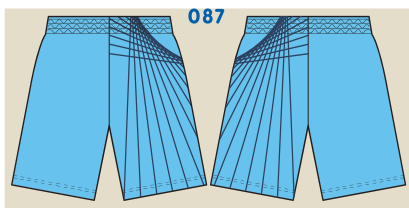

	hors TVA		TTC
Grand col :	+ 3,33 €	=	+ 5,03 € TTC
Poches côtés ouvertes :	+ 5,33 €	=	+ 6,45 € TTC

Frais fixes inclus

Prix enfants sur demande info@cvb-textile.com

OMNISPORT

OMNISPORT

OMNISPORT

OMNISPORT

OMNISPORT