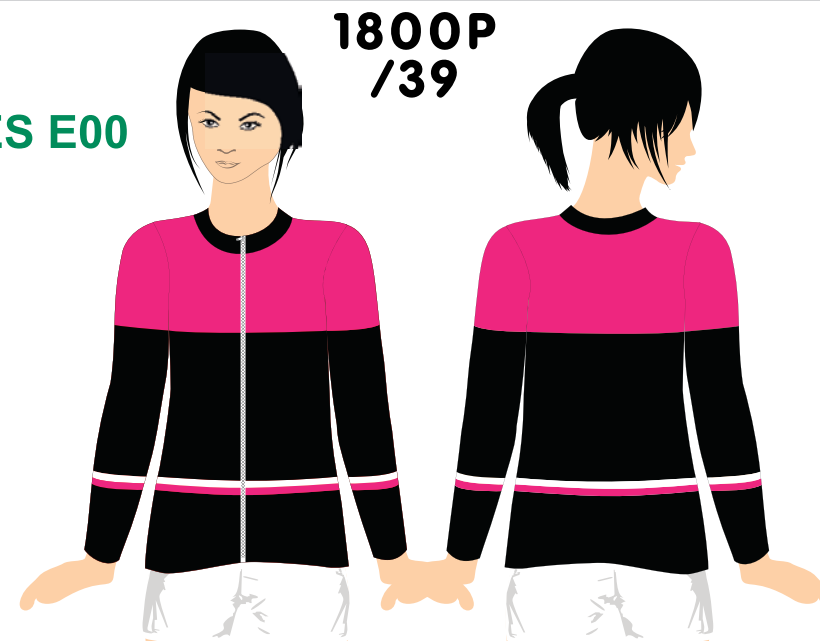

Grand col : hors TVA + 3,33 € = + 5,03 € TTC
Poches côtés ouvertes : + 5,33 € = + 6,45 € TTC

Frais fixes inclus

Prix enfants sur demande info@cvb-textile.com

1800P
/39

Emerisé 190gr. PES E00

1800P
/39

WARMUP 1800P - 1820P longue tirette /15