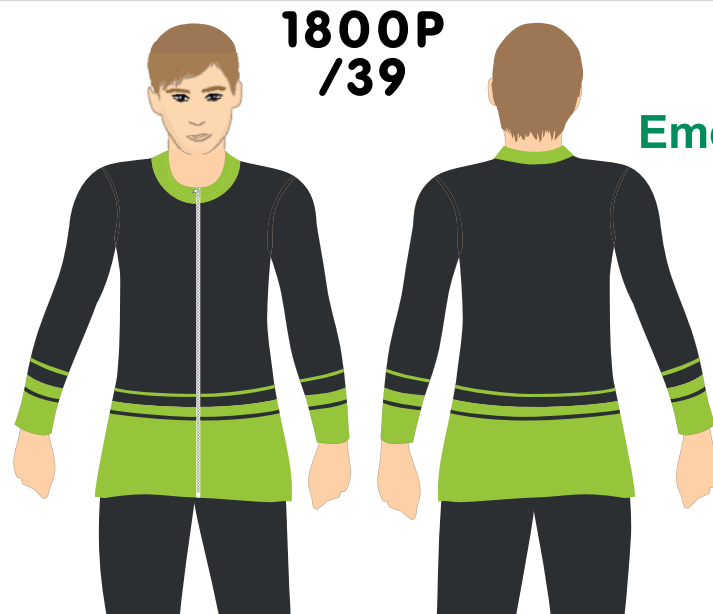

Grand col : hors TVA + 3,33 € = + 5,03 € TTC
Poches côtés ouvertes : + 5,33 € = + 6,45 € TTC

Frais fixes inclus

Prix enfants sur demande info@cvb-textile.com

1800P
/39

Emerisé 190gr. PES E00

1800P
/39

WARMUP 1800P - 1820P longue tirette /15