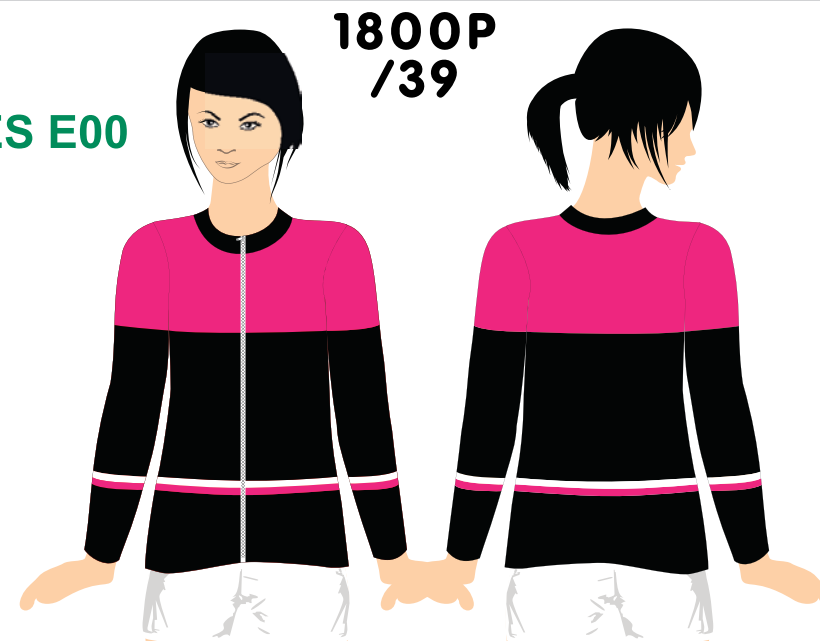

	hors TVA	TTC
Grand col :	+ 3,33 €	= + 5,03 € TTC
Poches côtés ouvertes :	+ 5,33 €	= + 6,45 € TTC

Frais fixes inclus

Prix enfants sur demande info@cvb-textile.com

Emerisé 190gr. PES E00

WARMUP 1800P - 1820P longue tirette /15