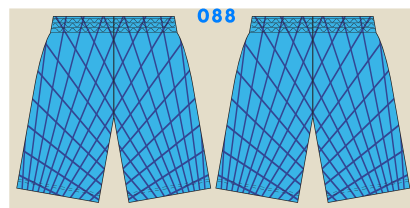

	hors TVA		TTC
Grand col :	+ 3,33 €	=	+ 5,03 € TTC
Poches côtés ouvertes :	+ 5,33 €	=	+ 6,45 € TTC

Frais fixes inclus

Prix enfants sur demande info@cvb-textile.com

OMNISPORT

OMNISPORT

OMNISPORT

OMNISPORT

OMNISPORT