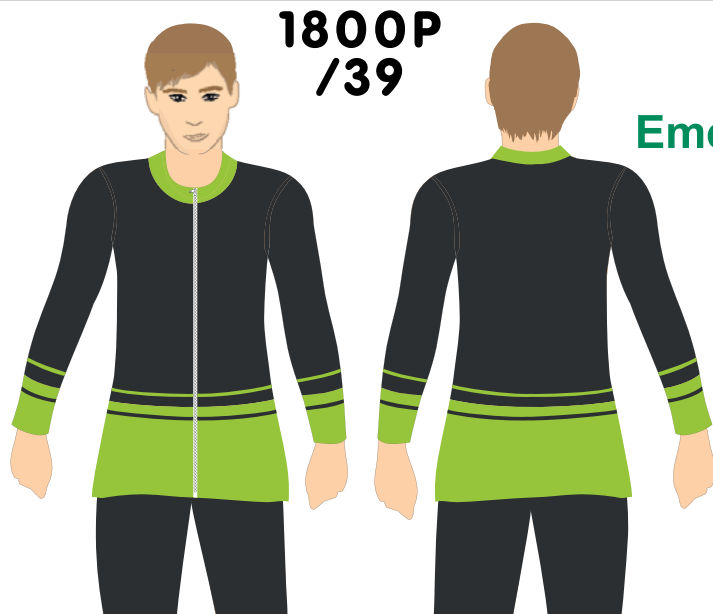

Emerisé 190gr. PES E00