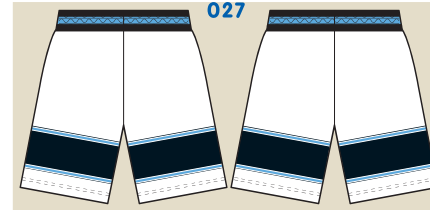

	hors TVA		TTC
Grand col :	+ 3,33 €	=	+ 5,03 € TTC
Poches côtés ouvertes :	+ 5,33 €	=	+ 6,45 € TTC

Frais fixes inclus

Prix enfants sur demande info@cvb-textile.com

OMNISPORT

OMNISPORT

OMNISPORT

OMNISPORT

OMNISPORT